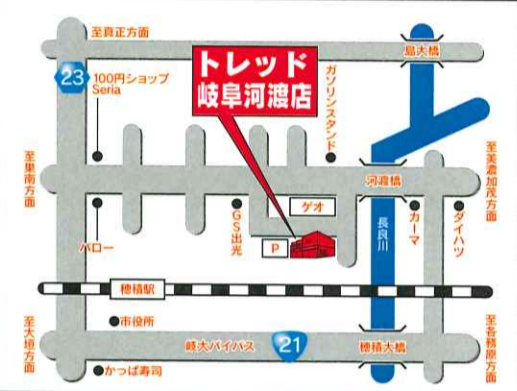

# スタッドレス タイヤが安い!

## 大商談会!

アウトレット  
スタッドレスタイヤ  
大量在庫中!

新品・中古品・多数展示中です  
チラシには未掲載の  
国産タイヤも  
多数在庫しております!

倉庫・車庫に  
使っていないタイヤ&  
ホイールございませんか?  
無料査定・高価買取致します。  
お気軽にご相談下さい!

チラシ期間  
10/23(金) ▶ 11/1(日)

〒501-0105 岐阜県岐阜市河渡3-43-1  
☎058-255-5321  
FAX 058-255-5325  
営業時間 AM10:00~PM7:00  
定休日 年中無休 (年末年始は休業致します)